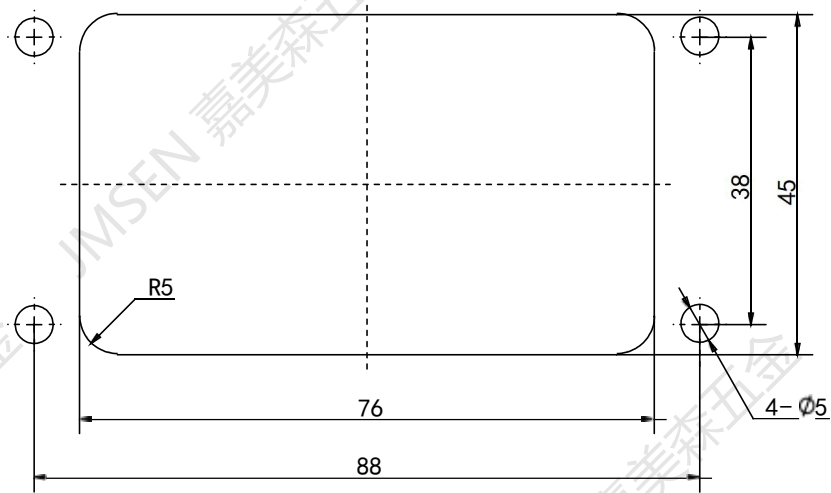

比例 1:1	图样标记 	设计员 程
图纸编号 D-028-4		
图纸名称 嵌入式拉手		
材料	审核	
武汉嘉美森五金有限公司		

比例 X:X	图样标记	设计员 程
图纸编号 D-028-4		
图纸名称 嵌入式拉手		
材料 X	审核	
武汉嘉美森五金有限公司		