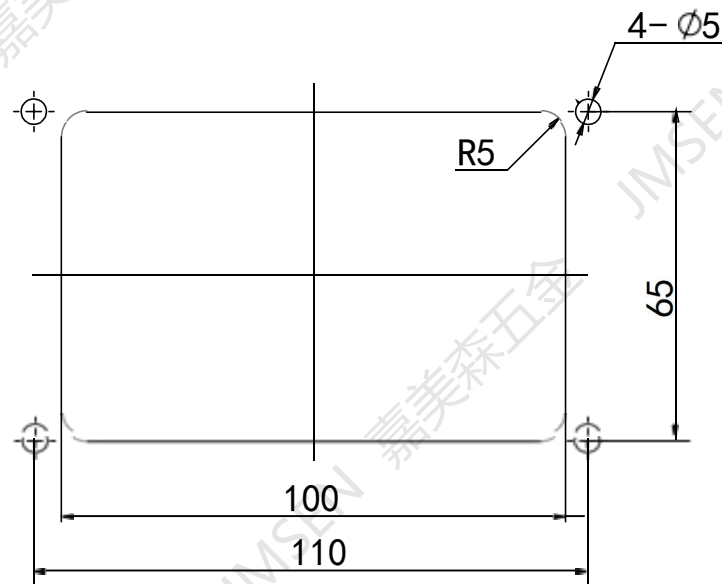

比例 1:1.5	图样标记 	设计员 程
图纸编号 D-028-3		
图纸名称 嵌入式拉手		
材料	审核	
武汉嘉美森五金有限公司		

比例 1:1.5	图样标记	设计员 程
图纸编号 D-028-3		
图纸名称		
材料	审核	
武汉嘉美森五金有限公司		